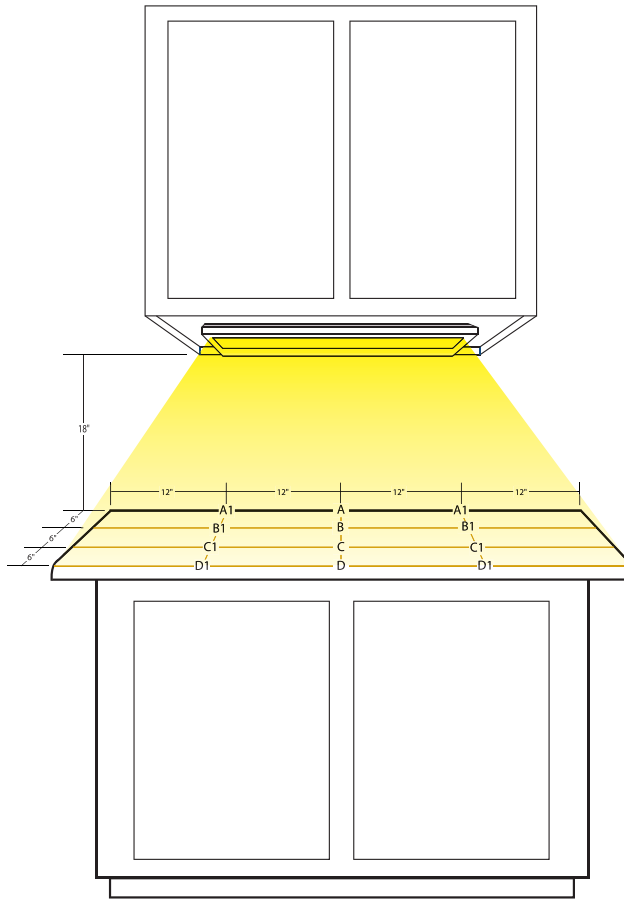

FOOTCANDLE CHARTS

PRIORI T2 14"	
A : 72.3	AI : 31.9
B : 66.8	BI : 29
C : 52.2	CI : 24
D : 24.5	DI : 14.2

PRIORI XENON 14"	
A : 14.5	AI : 12.1
B : 17.7	BI : 14.1
C : 13.9	CI : 10.6
D : 8.7	DI : 6.3

PRIORI LED 15"	
A : 37.1	AI : 23.9
B : 47.3	BI : 29.2
C : 51.1	CI : 30.9
D : 50.8	DI : 29.9

120V XENON 16"	
A : 18	AI : 15.5
B : 33.5	BI : 23.8
C : 30.2	CI : 20.7
D : 12.9	DI : 10.5

LED RULER 15"	
A : 16.4	AI : 10.2
B : 18.8	BI : 11.1
C : 16.1	CI : 9.8
D : 10.7	DI : 6.8

LED 4590 14"	
A : 20.9	AI : 12.5
B : 23.8	BI : 13.8
C : 20.4	CI : 12.1
D : 13.5	DI : 8.6

T2 ULTRA THIN 21"	
A : 57.8	AI : 35.6
B : 62.1	BI : 39.2
C : 64.3	CI : 40.6
D : 60.4	DI : 38.4

Data shown above, expressed in foot candles, is a result of a single fixture. Counter top reflectance 80%. Rear wall reflectance 80%. See diagram for points of measurement.

FSL-4 with LEDs
A : 26.1
B : 11.3
C : 2.6

FSL-4 w/ 5 watt clear bulb
A : 23.4
B : 18.9
C : 4.9

LED 4-WIRE UWW
A : 8.8
B : 6.2
C : 2.1

LED 4-WIRE CW
A : 8.3
B : 4.9
C : 1.9

LED FLEXBRITE UWW
A : 4
B : 2.2
C : 1.2