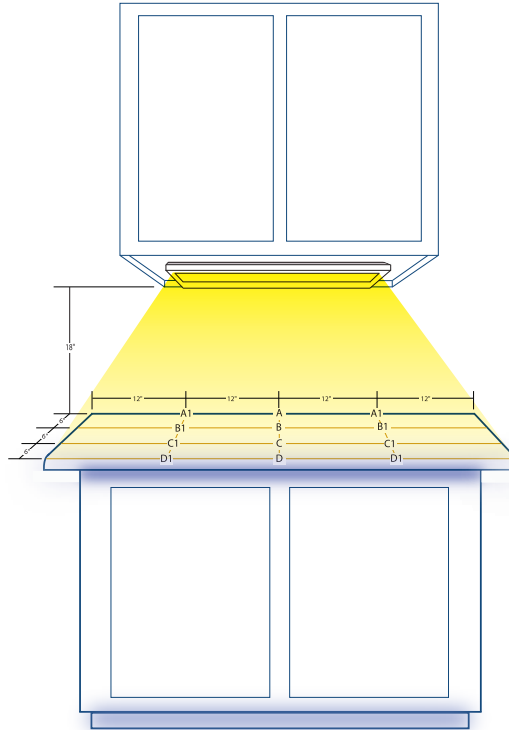

FOOTCANDLE CHARTS

PRIORI T2 14"	
A : 72.3	AI : 31.9
B : 66.8	BI : 29
C : 52.2	CI : 24
D : 24.5	DI : 14.2

PRIORI XENON 14"	
A : 14.5	AI : 12.1
B : 17.7	BI : 14.1
C : 13.9	CI : 10.6

LED RULER 15"	
A : 16.4	AI : 10.2
B : 18.8	BI : 11.1
C : 16.1	CI : 9.8
D : 10.7	DI : 6.8

LED 4590 14"	
A : 20.9	AI : 12.5
B : 23.8	BI : 13.8
C : 20.4	CI : 12.1
D : 13.5	DI : 8.6

MINI SWIVEL	
A : 21.6	AI : 1.8
B : 36.9	BI : 1.8
C : 7.8	CI : 1.1
D : 1.3	DI : .5

MINI SWIVEL VISOR	
A : 26.4	AI : 7.1
B : 43.4	BI : 9
C : 10.7	CI : 3.5
D : 1.8	DI : 1.1

Data shown above, expressed in foot candles, is a result of a single fixture. Counter top reflectance 80%. Rear wall reflectance 80%. See diagram for points of measurement.

LED BULLET	
A : 2	AI : 1.8
B : 2.1	BI : 1.8
C : 2	CI : 1.8
D : 2	DI : 1.6

FSL-4 with LEDs
A : 26.1
B : 11.3
C : 2.6

FSL-4 w/ 5 watt clear bulb
A : 23.4
B : 18.9
C : 4.9

LED 4-WIRE UWW
A : 8.8
B : 6.2
C : 2.1

LED 4-WIRE CW
A : 8.3
B : 4.9
C : 1.9

LED FLEXBRITE UWW
A : 4
B : 2.2
C : 1.2